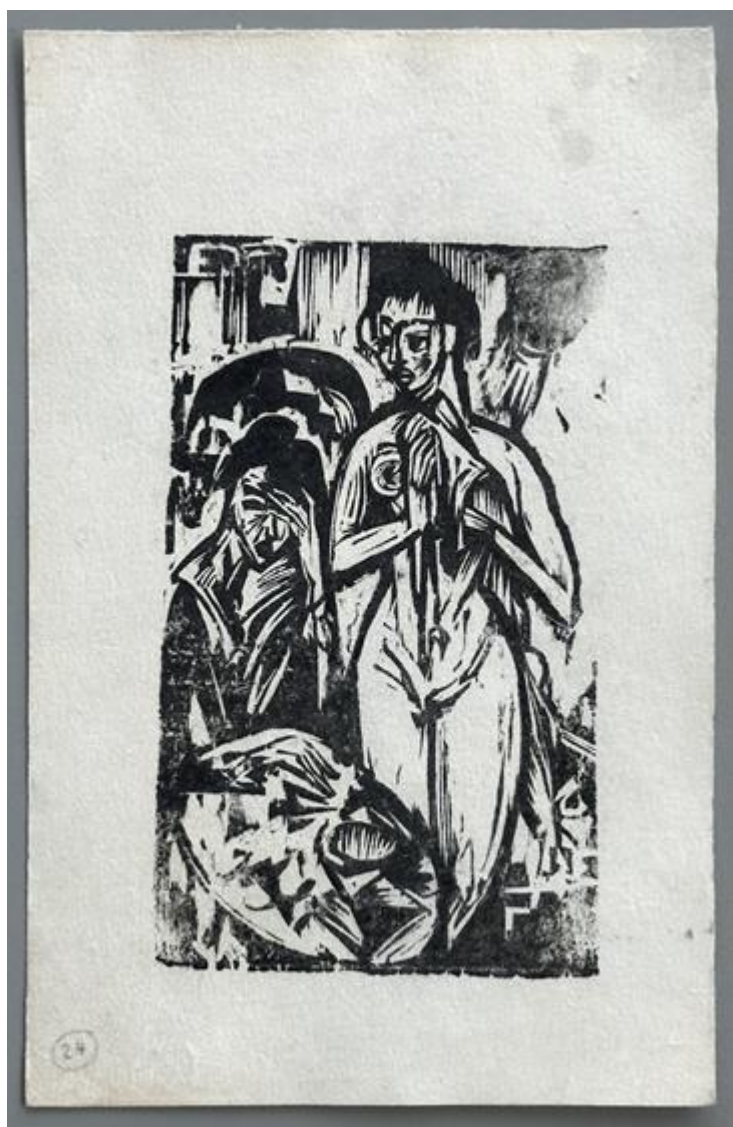

www.kunstverkauf.ch GmbH bietet an:

Kirchner, Ernst Ludwig (1880 Aschaffenburg, † 1938 Davos)

Die Schwestern, 1919/1920

Technik:	Holzschnitt auf festem Velin
Abmessung:	Abmessung: 15.2x9.2 cm. Blattgrösse: 22.5 x 14.2 cm.
Signatur:	Auf der Rückseite mit dem Nachlassstempel von Fräulein Lise Gujer, Davos.
Rahmung:	Ohne Rahmen, lose in Mappe
Besonderes:	Herkunft: Kornfeld und Klipstein, Bern. Auktion 131, 15.06.1968, Nr. 24. ehemals Sammlung Lise Gujer, Davos-Sertig. Privatbesitz Zürich. Werkverzeichnis: Günther Gercken - Band IV - Nr. 1125 / II. Dube H.429- Schiefler H.416.
Preis:	CHF 3'500.-