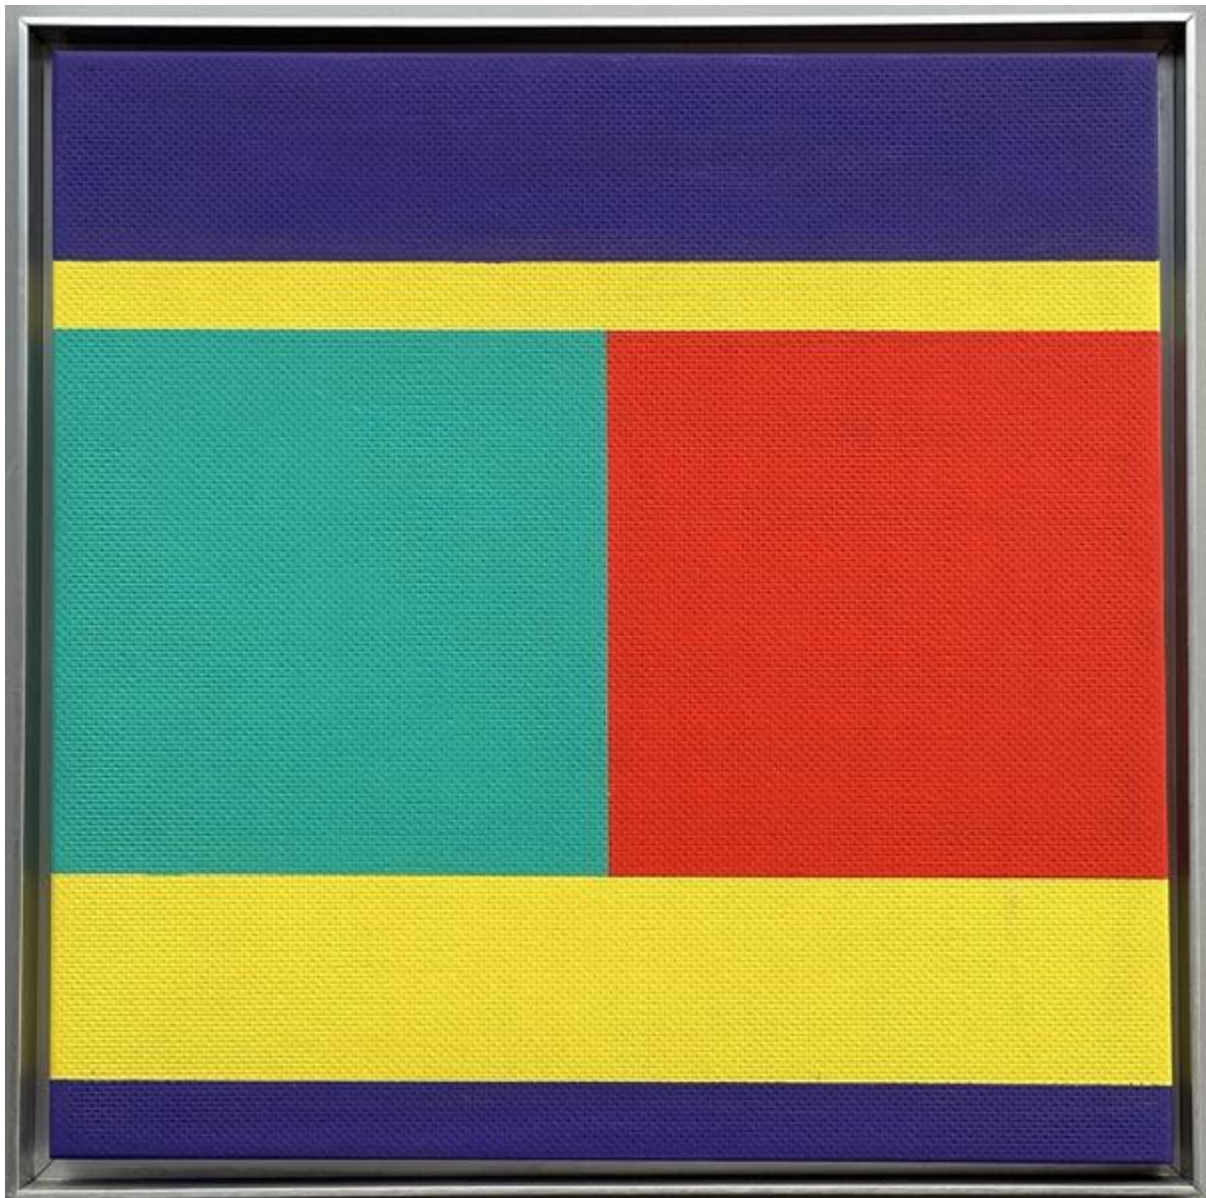

www.kunstverkauf.ch GmbH bietet an:

Graeser, Camille (1892 Carouge, † 1980 Wald (ZH))

Komplementäres Spannungsfeld 1966/71

Technik: Mischtechnik auf Platte
Abmessung: 32 cm x 32 cm
Signatur: Verso auf der Etiketle nummeriert und signiert: Ex 1/20 graeser
Rahmung: Angeboten im Original Aluminium Rahmen.
Besonderes: Eine Edition der Galerie 68 in Strengelbach/Zofingen.
Preis: CHF 2'200.-