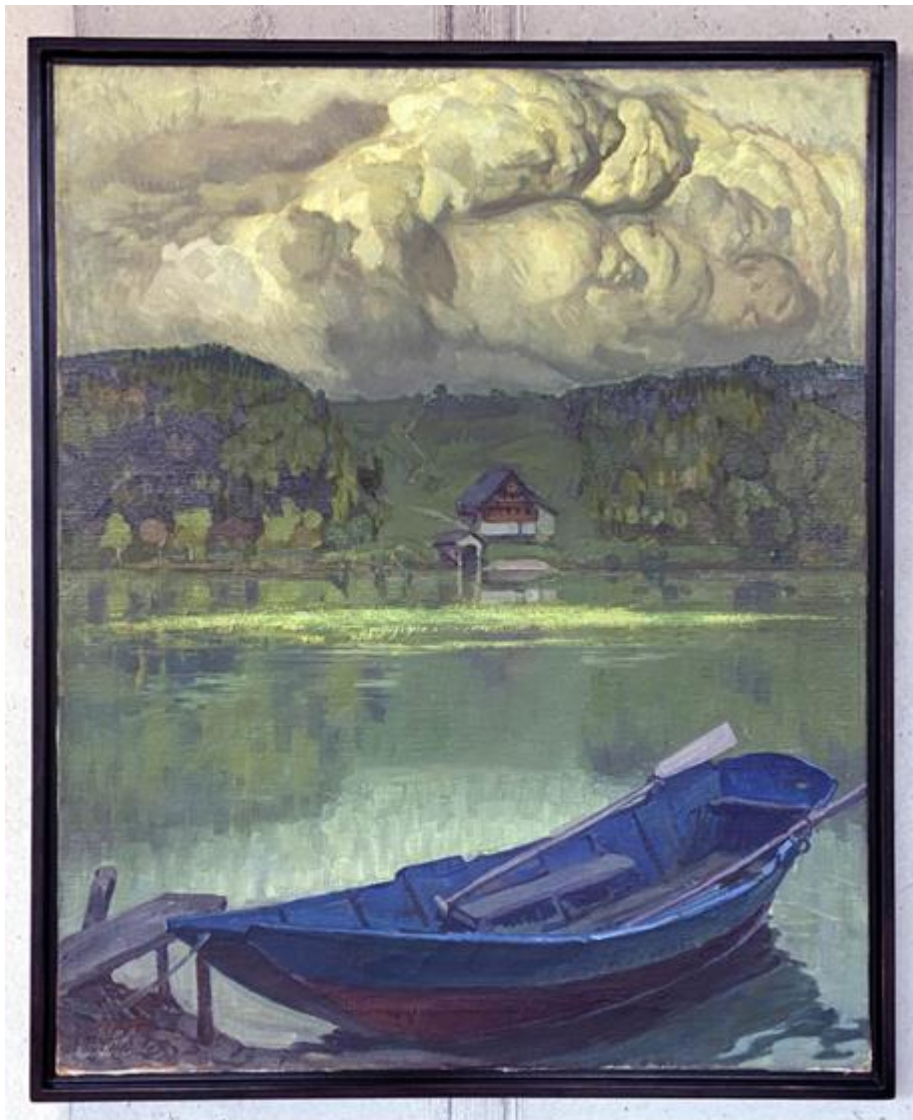

www.kunstverkauf.ch GmbH bietet an:

Hodel, Ernst I (1852 Thun, † 1902 Luzern)

## Die Fähre am Rotsee unter wolkeigem Himmel

Technik: Öl auf Leinwand  
Abmessung: 78 x 63 cm  
Signatur: Unten links: Hodel Luzern  
Rahmung: Gerahmt mit einem passenden Schattenfugenrahmen.  
Besonderes: Mit einer Kauf-Quittung aus dem Jahr 1908.  
Preis: CHF 2'200.-