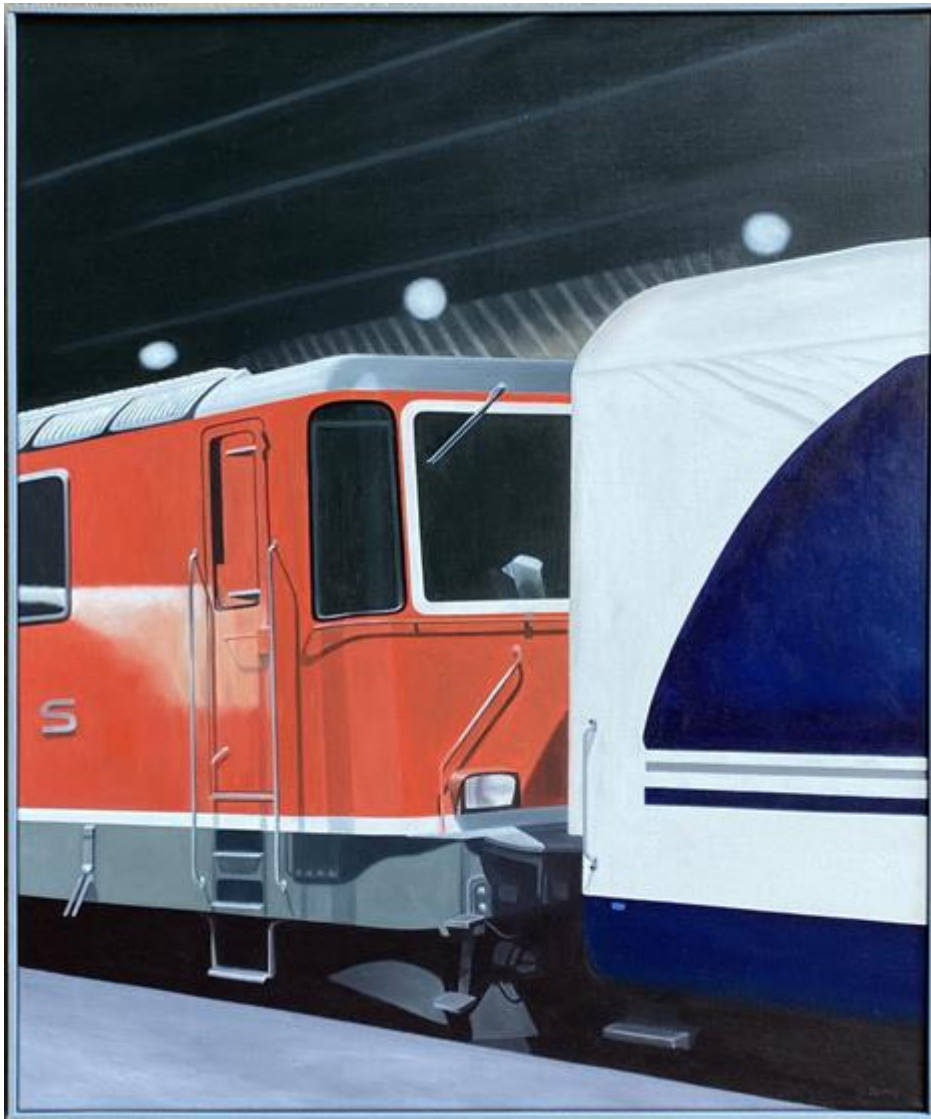

www.kunstverkauf.ch GmbH bietet an:

Oertig, Willi (25.2.1947 Zürich)

Nachtzuege EA4 Zürich, 2018

Technik: Öl auf Leinwand
Abmessung: 90 x 75 cm
Signatur: Unten rechts signiert W. Oertig
Rahmung: In Künstlerliste
Besonderes: Unten rechts signiert W. Oertig. Rückseitig auf dem Keilrahmen vom Künstler mit blauem Stift betitelt und datiert: Nachtzug AE4 Zürich. 11.10.2018
Preis: CHF 5'500.-