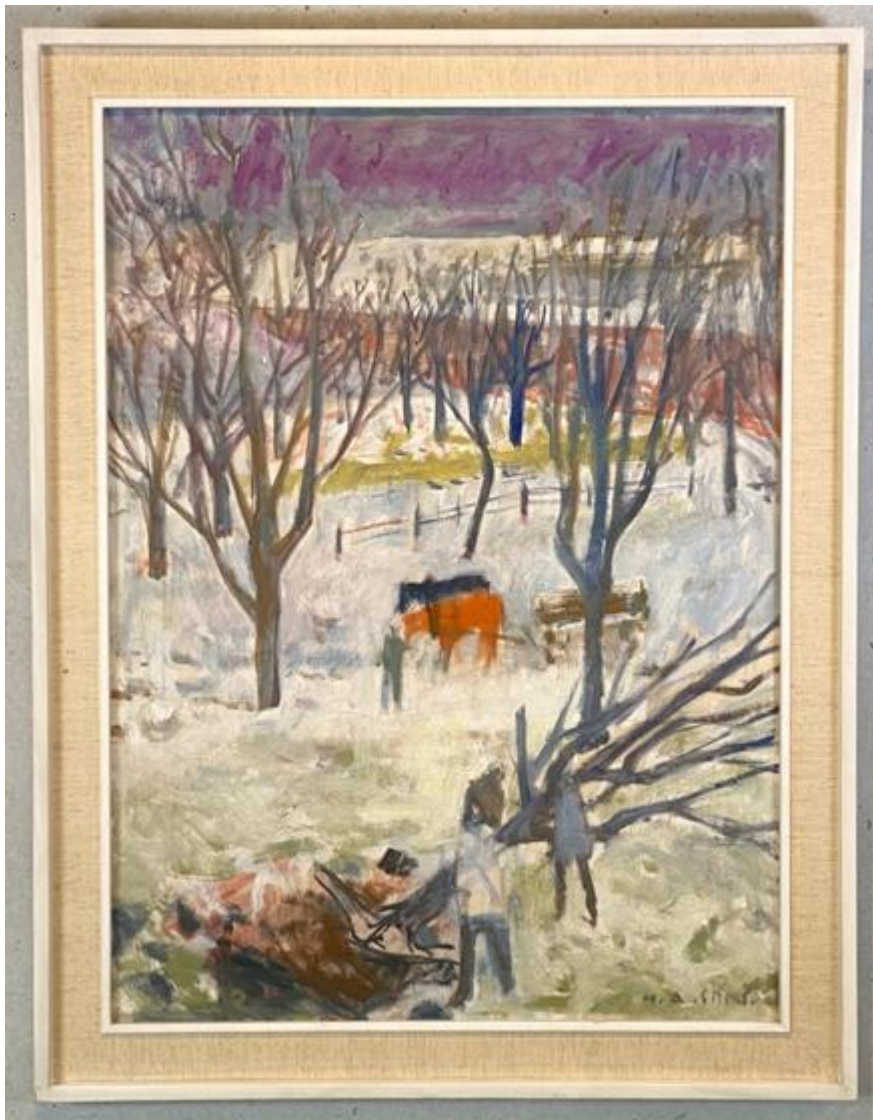

www.kunstverkauf.ch GmbH bietet an:

Sigg, Hermann Alfred (1924 Zürich, † 2023 Niederhasli)

Baumfäller im Winter, 1950

Technik: Öl auf Leinwand
Abmessung: 72 x 53 cm
Signatur: unten rechts signiert und datiert: H. A. Sigg 50
Rahmung: Gerahmt (84 x 65 cm).
Besonderes: Verso Etikette mit Angaben zum Künstler und mit Titel zum Bild.
Preis: CHF 800.-