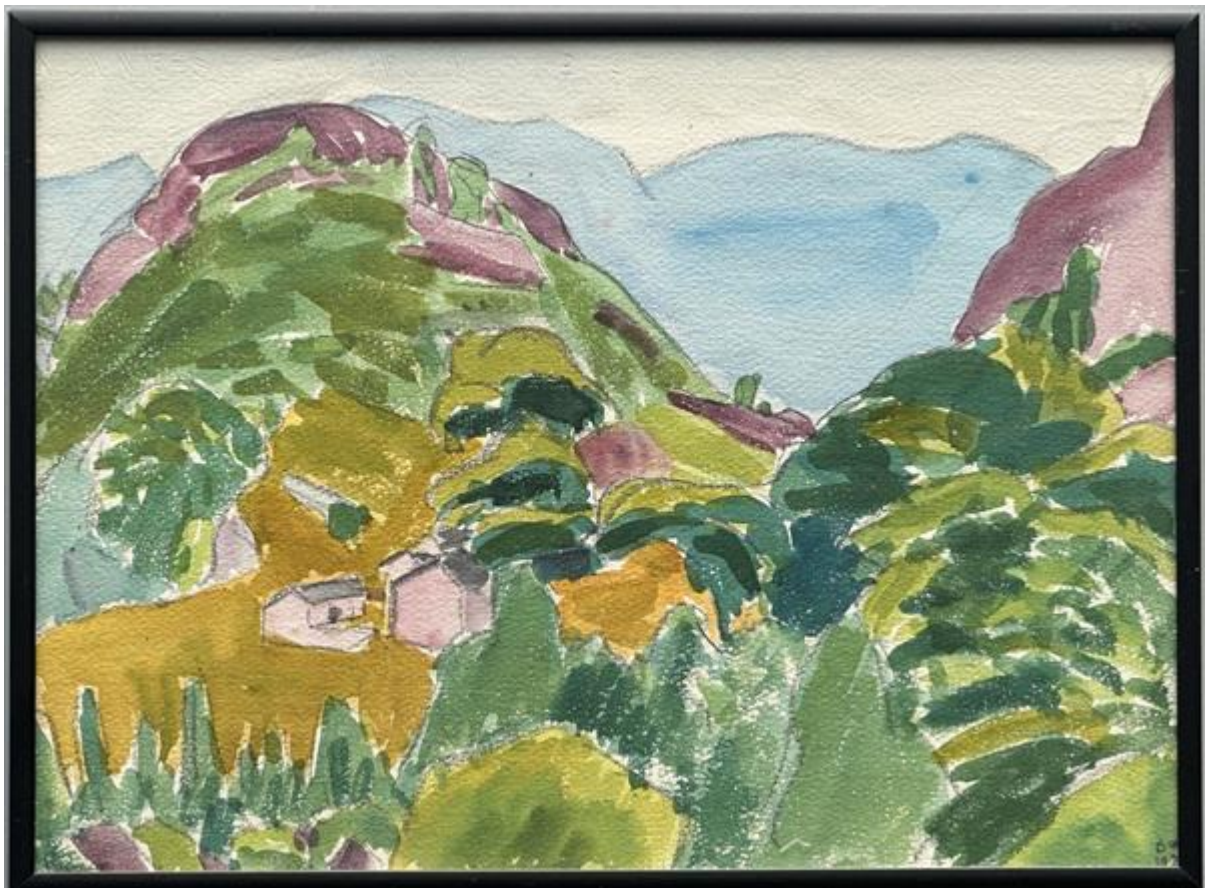

## Ruino (Losone), 1922

Technik:	Aquarell auf Papier
Abmessung:	22 cm x 30 cm
Signatur:	Unten rechts monogrammiert und datiert BH 22. Unten links bezeichnet: Ruino.
Rahmung:	Gerahmt und hinter Glas.
Besonderes:	Herkunft: Aus der Verwandtschaft des Künstlers.
Preis:	CHF 400.-