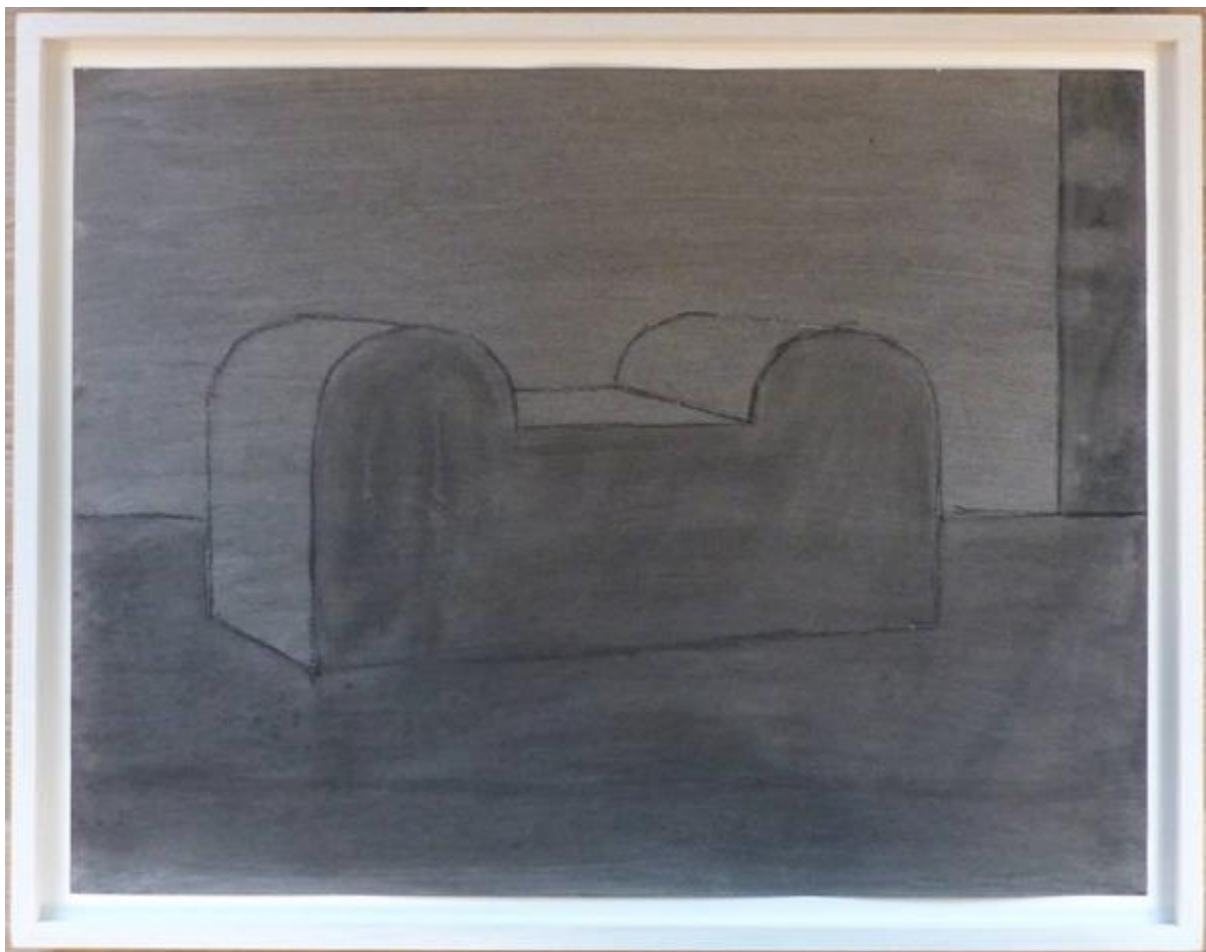

www.kunstverkauf.ch GmbH bietet an:

Spescha, Matias (Trun 1925 - Zürich 2008)

Figur im Raum, 1972

Technik: Mischtechnik auf Papier
Abmessung: 50 x 65 cm
Signatur: Signiert und datiert: M. Spescha 72
Rahmung: Gerahmt und hinter Glas.
Preis: CHF 5'000.-