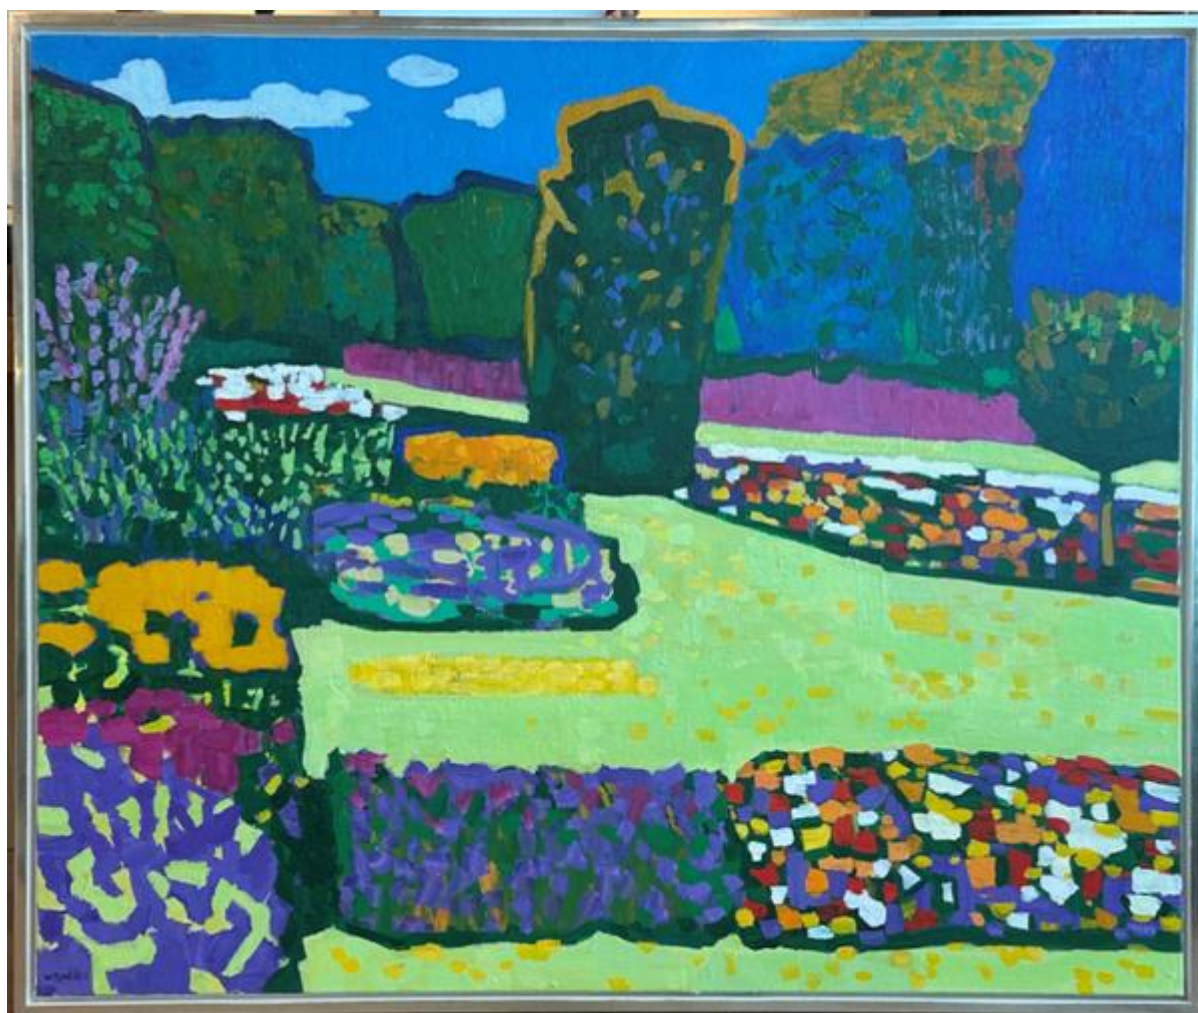

www.kunstverkauf.ch GmbH bietet an:

Ropélé, Walter (27.5.1934 Basel)

## Mittagsstunden in einem Park, 2012

Technik: Acryl auf Leinwand  
Abmessung: 100 x 120 cm.  
Signatur: Unten links signiert und datiert: W. Ropélé 2012  
Rahmung: Gerahmt im über Eck vergoldeten Schattenfugenrahmen.  
Besonderes: Rückseitig auf der Leinwand vom Künstler eigenhändig betitelt, datiert und nochmals signiert: Mittagsstunden in einem Park 2012 - W. Ropélé.  
Preis: CHF 27'000.-