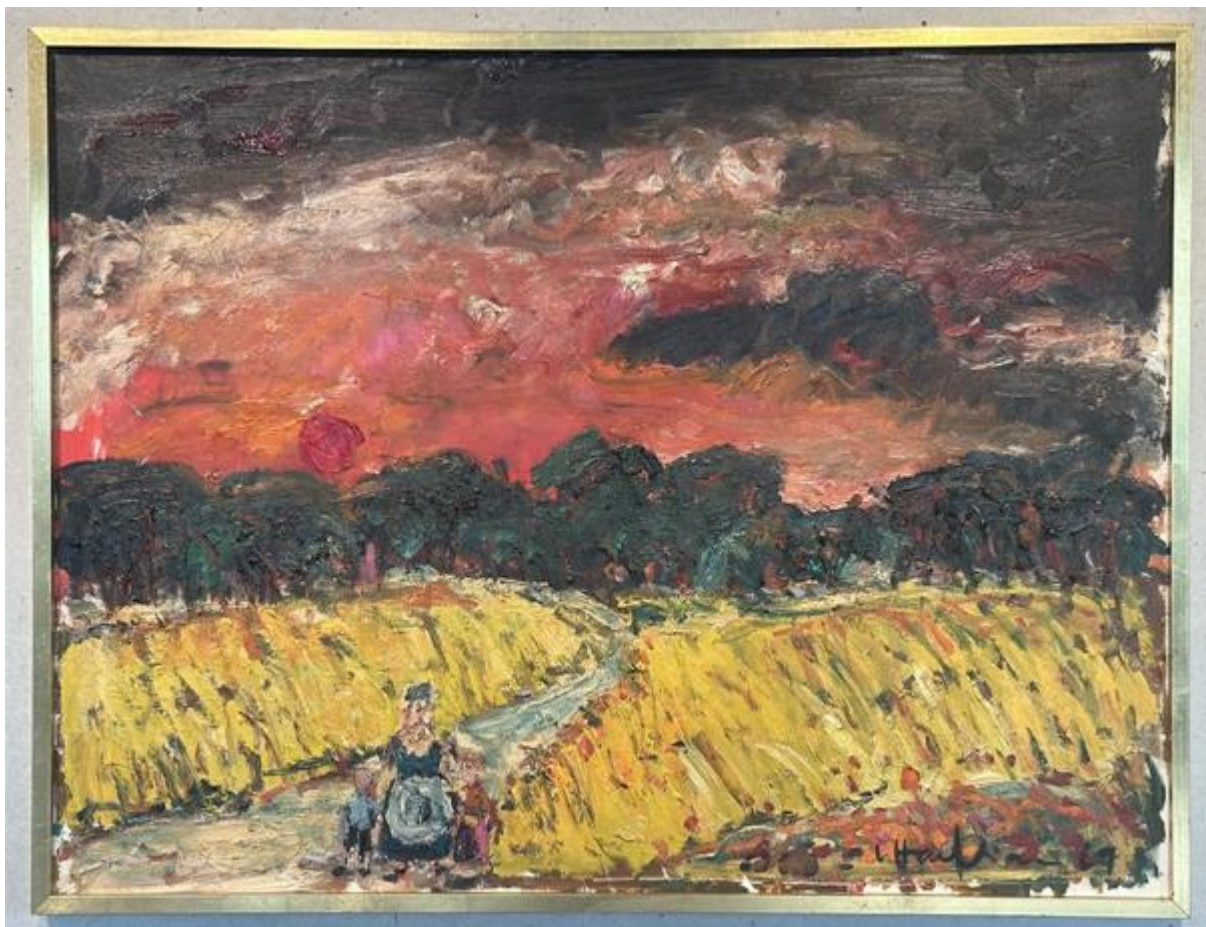

## Abendrot über Herbstlandschaft, 1969

Technik: Öl auf Leinwand  
Abmessung: 72 x 95 cm  
Signatur: Unten rechts signiert und datiert: L. Haefliger 69.  
Rahmung: Gerahmt  
Preis: CHF 2'500.-

Direktlink Website: [www.kunstverkauf.ch/ch-kunst/haefliger-leopold](http://www.kunstverkauf.ch/ch-kunst/haefliger-leopold)  
Galerie: Kirchgasse 26, 8001 Zürich  
Öffnungszeiten: [www.kunstverkauf.ch/verkaufslokalitaet](http://www.kunstverkauf.ch/verkaufslokalitaet)  
Kontakt: Guido Marbach, Tel. 079 125 11 11, [info@kunstverkauf.ch](mailto:info@kunstverkauf.ch)