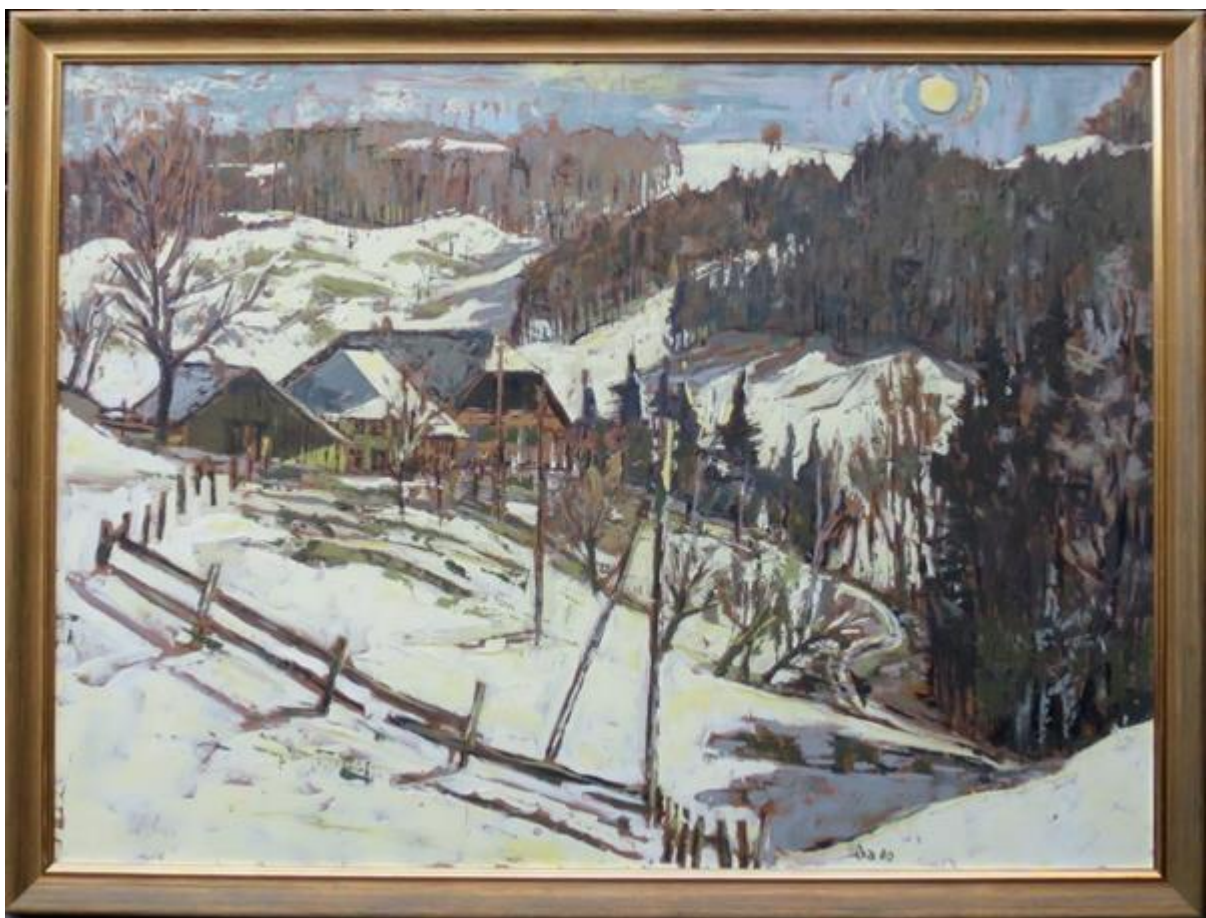

www.kunstverkauf.ch GmbH bietet an:

Baumann, Fred 1947 Biel

Wintermorgen über dem Emmental, 1980

Technik: Acryl auf Hartfaserplatte
Abmessung: 80x100 cm
Signatur: Unten mittig monogrammiert Ba 80
Rahmung: Gerahmt.
Preis: CHF 3'800.-