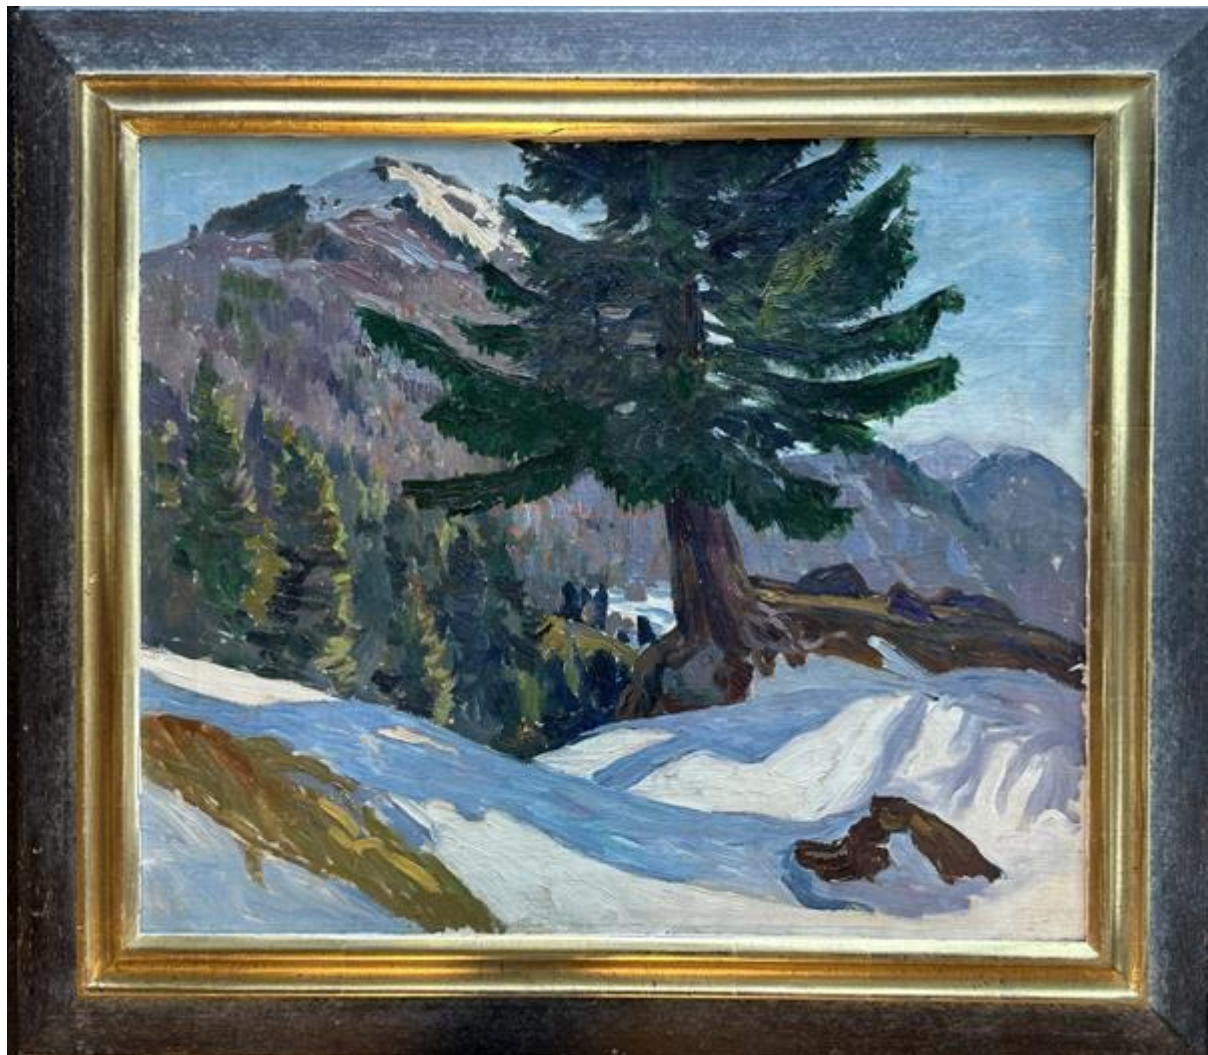

www.kunstverkauf.ch GmbH bietet an:

Wieland, Hans Beat (1867 Gallusberg bei Mörschwil, † 1945 Kriens)

Wettertanne am Rigi, 1938

Technik: Öl auf Leinwand
Abmessung: 54 x 64 cm
Signatur: Rückseitig auf einer Etiketle vom Künstler signiert, datiert, betitelt und ausgepreist: HB Wieland 1938 - Wettertanne am Rigi
Rahmung: Gerahmt
Preis: CHF 2'800.-

Direktlink Website: www.kunstverkauf.ch/ch-kunst/wieland-hans-beat
Galerie: Kirchgasse 26, 8001 Zürich
Öffnungszeiten: www.kunstverkauf.ch/verkaufslokalitaet
Kontakt: Guido Marbach, Tel. 079 125 11 11, info@kunstverkauf.ch